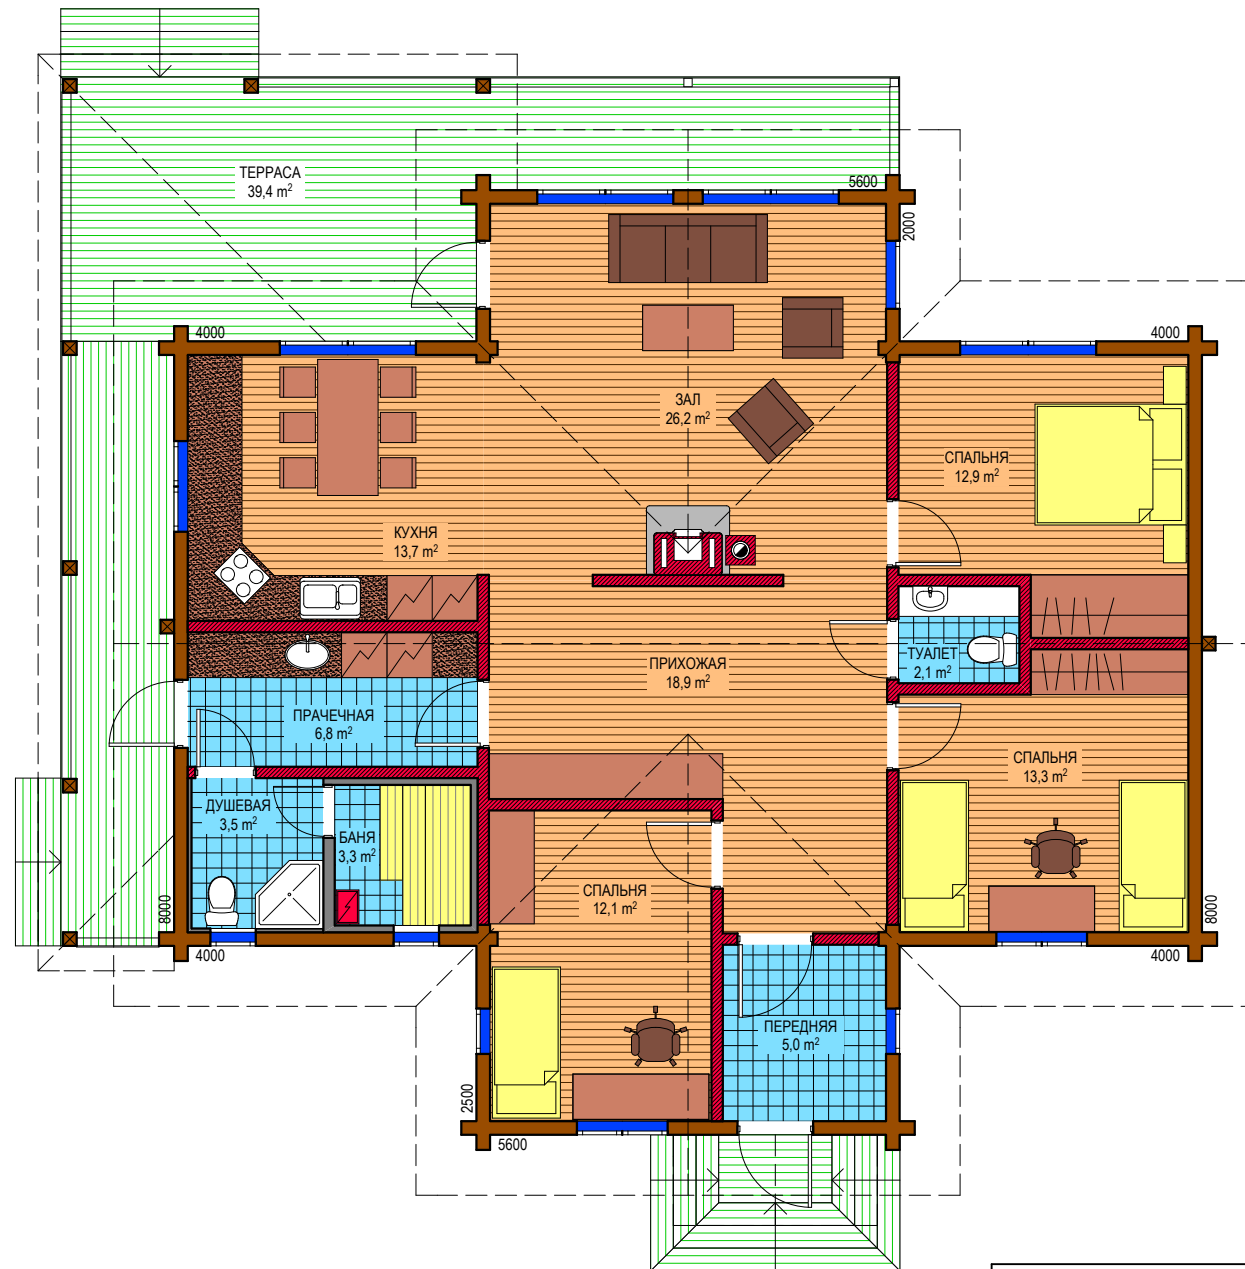

INDRA

М 1:100

ОБЩАЯ ПЛОЩАДЬ	158,5 m ²
ПЛОЩАДЬ ПОЛА	117,8 m ²
ПЛОЩАДЬ ТЕРРАСЫ	40,7 m ²